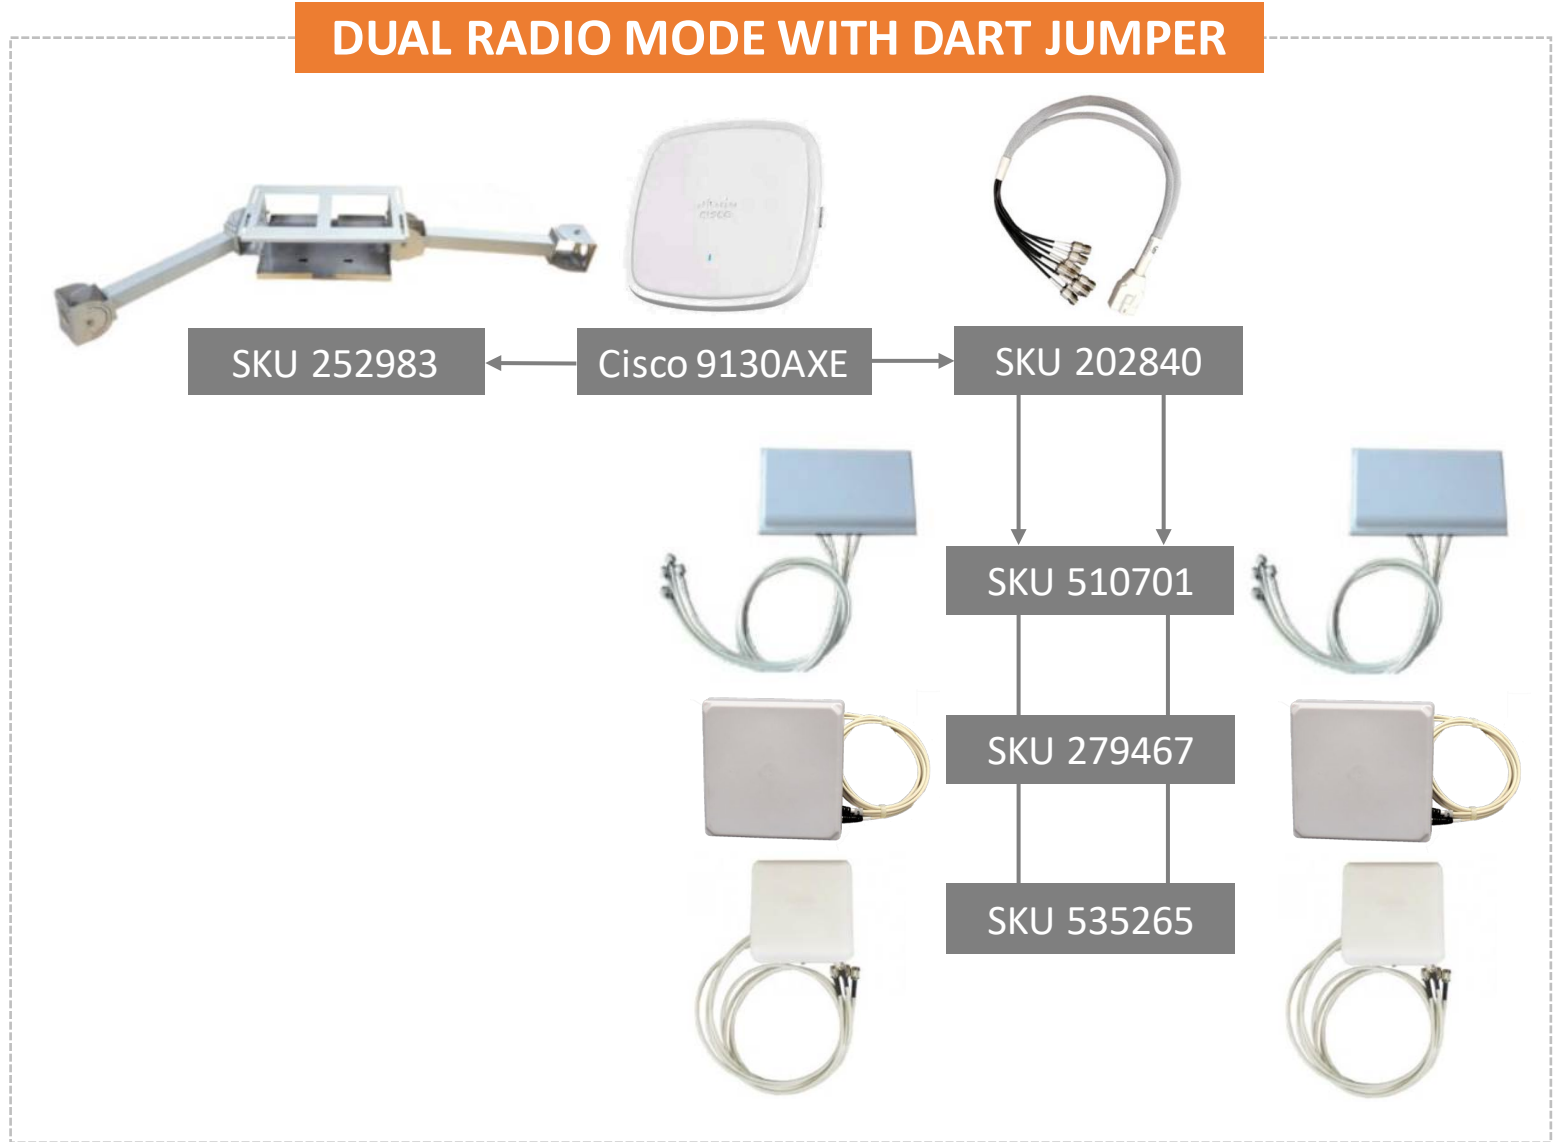

# Cisco 9130AXE Deployment Options

Ventev Antenna SKU	Cisco PN
229080	C-ANT9103
227468	C-ANT9101

# Cisco 9130AXE Deployment Options

Ventev Antenna SKU	Cisco PN
216477	8 Lead version of AIR-ANT2566D4M-R

# Cisco 9130AXE Deployment Options

## DUAL RADIO MODE WITH DART JUMPER

Ventev Antenna SKU	Equivalent Cisco PN
510701	2566P4W-R
279467	2566D4M
535265	----